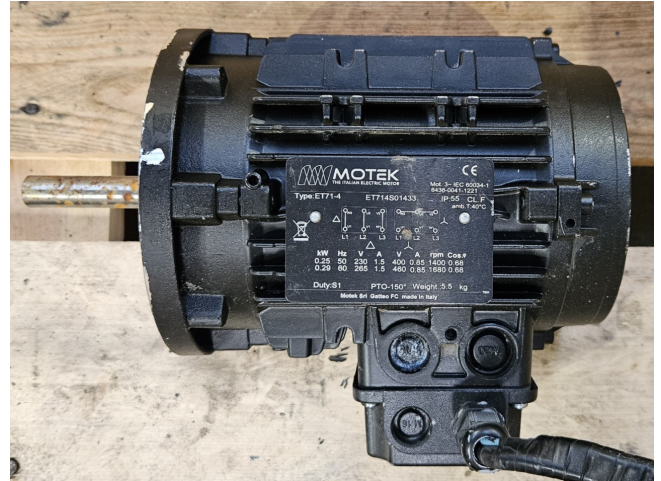

Motek ET71-4

Specifications

Marca	Motek
Tipo	ET71-4
Potencia (kW)	0,25
Velocidad (RPM)	1400
Size & Weight	250x180x140 mm (LxWxH)
Stock	1

Description

Used Motek ET71-4

Used Motek ET71-4 fan motor with the following specifications: 50/60 Hz - 0,25/0,29 kW - 1400/1680 RPM.